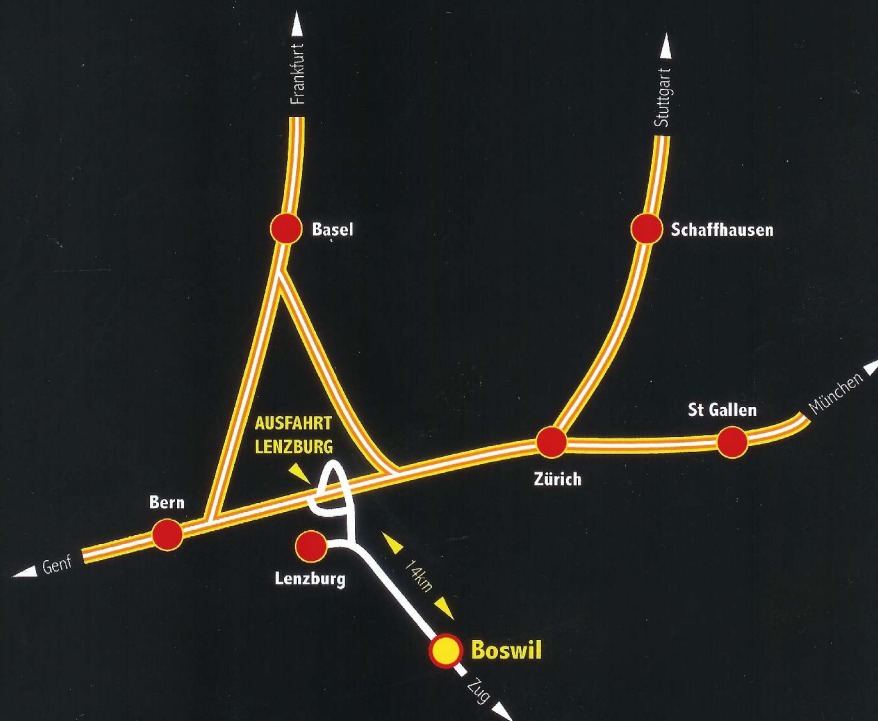

Natural Arts Services AG

Oberdorfstrasse 14,
Postfach 5
CH-5623 Boswil

Telephone: 0041 (0)56 666 24 88
Fax: 0041 (0)56 666 12 92
E-mail: mail@swiss-bonsai.ch
Website: www.swiss-bonsai.ch

Besichtigung des Arboretums, Bonsai, Yamadori sowie Schalen- und Suiseki-Ausstellung
nur nach Voranmeldung.